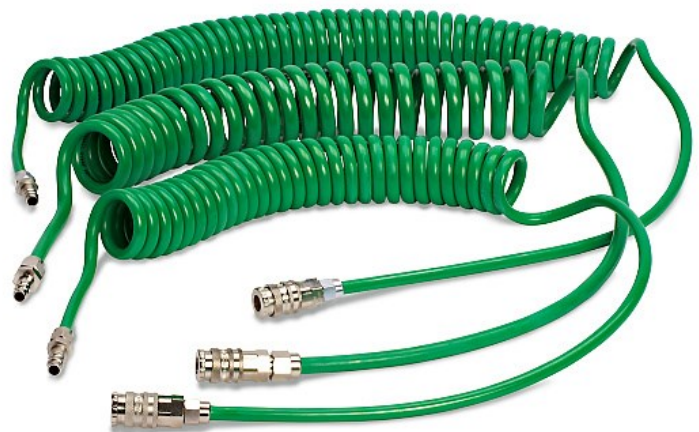

PUR-Spiralschlauch - Atemluft

- Kupplungen und Nippel der Serie 342

- Anti-Funkenschlauch, funkenresistent

- Vormontiert und einsatzbereit

CEJN Spiralschlauchsets kommen vormontiert und sind sofort einsatzbereit. Sie bestehen aus Kupplungen und Nippel der Serie 342, welche mit wiederverwendbaren Stream-Line-Verbindungen ausgestattet sind.

Spirale

Gebrauchslänge	Artikelnummer	ID x AD	max. Betriebsdruck
2.0 m	19 958 9500	6,5 x 10 mm	10 bar
4.0 m	19 958 9501	6,5 x 10 mm	10 bar
6.0 m	19 958 9502	6,5 x 10 mm	10 bar
8.0 m	19 958 9503	6,5 x 10 mm	10 bar
2.0 m	19 958 9504	8 x 12 mm	10 bar
4.0 m	19 958 9505	8 x 12 mm	10 bar
6.0 m	19 958 9506	8 x 12 mm	10 bar
8.0 m	19 958 9507	8 x 12 mm	10 bar